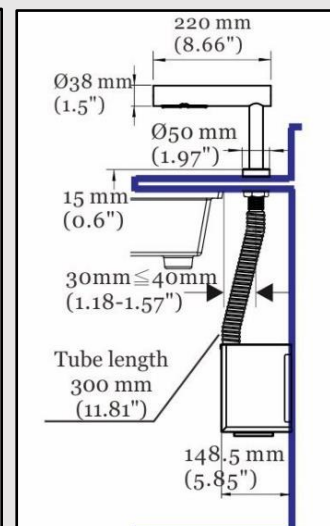

Tekniska Data

Handtork • Totaleffekt 0.84-1.0kW • Spänning: 220-240 V/50-60Hz • IP35 •

Vattenkran • Spänning: 6 V • IP35 • Inställning temperatur: 4-85 °C • Flöde: <3,8 l/min

Handtvål (flytande eller skum) • Spänning: 6 V • IP35 •