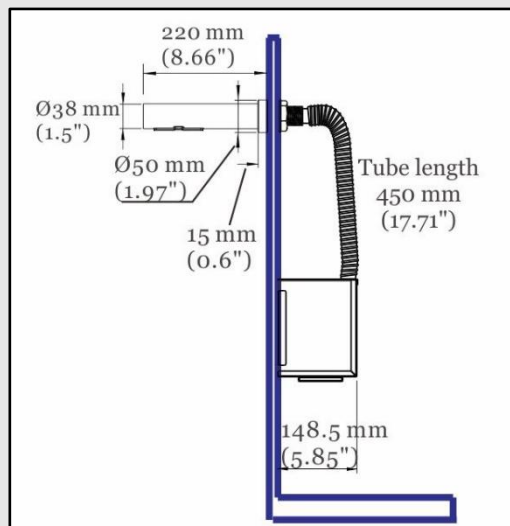

Elstar 10 000-serien

Stilren design och ett helt nytt sätt att använda handtork på

Elstar 10 000-serien är en ny och annorlunda handtork särskilt anpassad för offentliga toaletter, ett smidigt format och bra torkeffekt. Handtorken är perfekt för köpcenter, flygplatser och offentliga miljöer då komplement med vattenkran samt tvålautomat finns i samma serie. Med varmluftstork är det enkelt att hålla tvättrum och toaletter välstädade, inget arbete med att beställa, lagra och ständigt fylla på pappershanddukar.

Tekniska Data

Handtork • Totaleffekt 0.84-1.0kW • Spänning: 220-240 V/50-60Hz • IP35 •

Vattenkran • Spänning: 6 V • IP35 • Inställning temperatur: 4-85 °C • Flöde: <3,8 l/min

Handtvål (flytande eller skum) • Spänning: 6 V • IP35 •